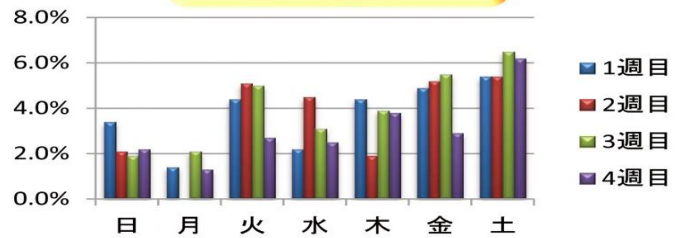

鹿児島県 新聞占有率

高い占有率だからこそ、南日本新聞折込の広告効果は抜群です。
また、すべての新聞への折込手配ができます。

日本ABC協会特別資料;平成28年4月発行
*南毎日新聞・奄美新聞は協会未加入につき含まれていません。

[折込広告データ]

曜日別 構成比

週別 構成比

業種別 構成比