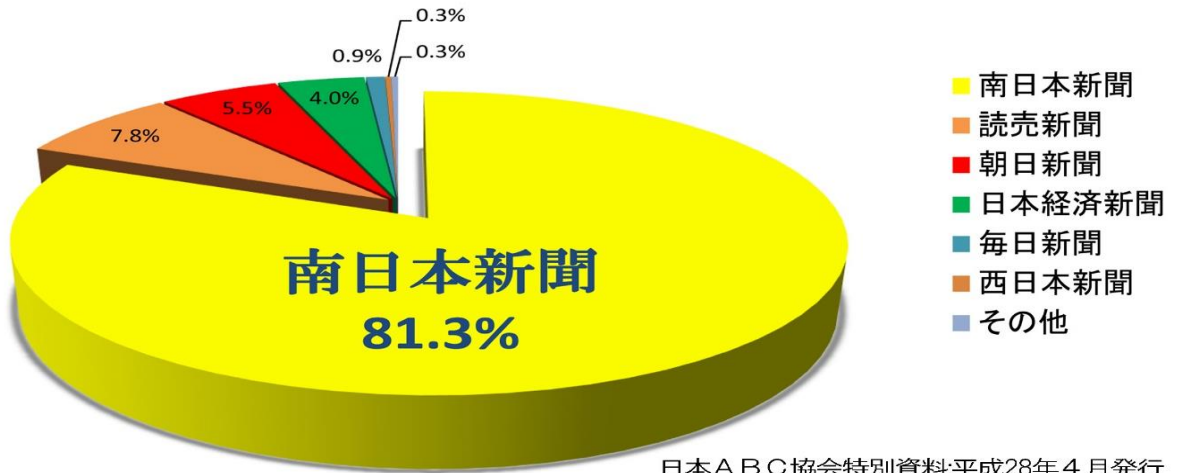

鹿児島県 新聞占有率

高い占有率だからこそ、南日本新聞折込の広告効果は抜群です。
また、すべての新聞への折込手配ができます。

日本ABC協会特別資料;平成28年4月発行
*南毎日新聞・奄美新聞は協会未加入につき含まれていません。

[折込広告データ]

曜日別 構成比

週別 構成比

業種別 構成比