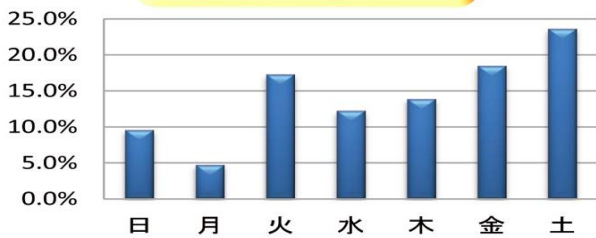

鹿児島県 新聞占有率

高い占有率だからこそ、南日本新聞折込の広告効果は抜群です。
また、すべての新聞への折込手配ができます。

日本ABC協会特別資料;平成28年4月発行
*南毎日新聞・奄美新聞は協会未加入につき含まれていません。

[折込広告データ]

曜日別 構成比

週別 構成比

業種別 構成比